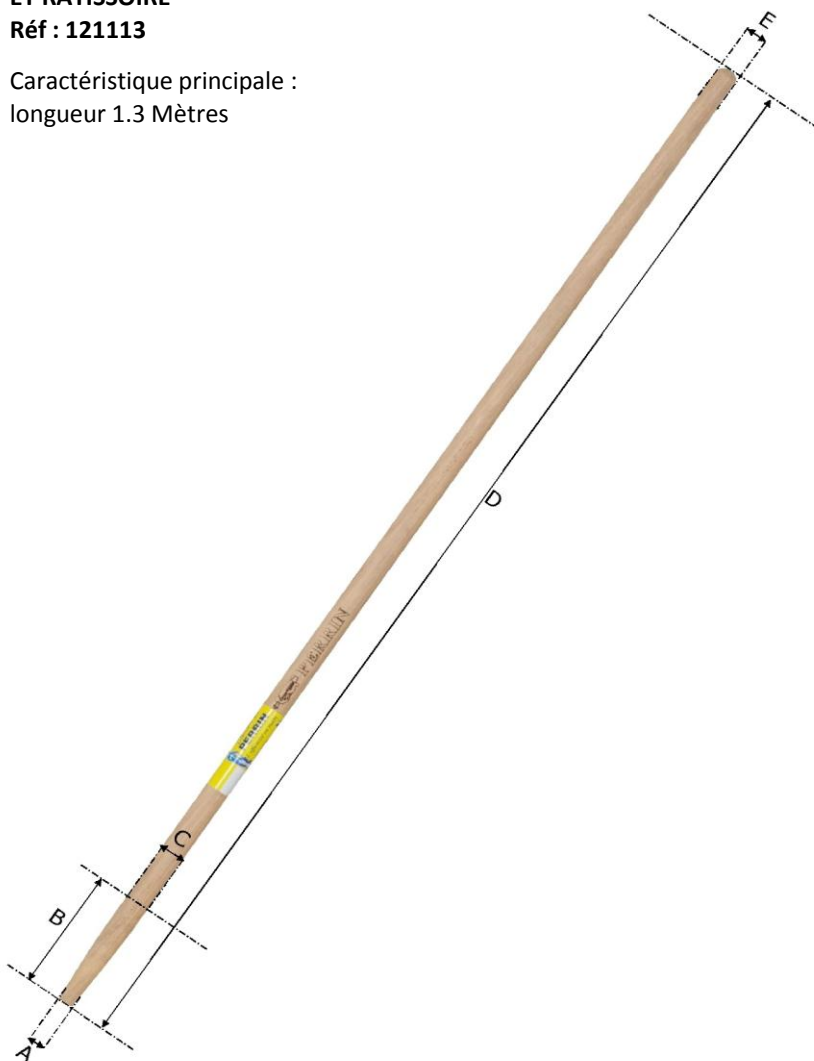

**MANCHE DROIT 1.30 POUR BINETTE GRATTOIR ET RATISSOIRE**

Réf : 121113

Caractéristique principale :  
longueur 1.3 Mètres

**MANCHE DROIT 1.30 POUR BINETTE GRATTOIR ET RATISSOIRE**

Réf : 121113

DIMENSIONS (mm)							Poids fer	Poids total
A	B	C	D	E	F	G	(kg)	(kg)
19	87	27	1300	28	/	/	/	0,55

**CARACTERISTIQUES**

Matière/essence :	bois dur (hêtre ou frêne)
Processus de fabrication :	/
Traitement thermique :	/
Epaisseur (mm) :	/ Dureté : /
Norme :	aucune
Finition/Revêtement :	poncé
gencod :	3239041211138
Remarques éventuelles :	/

**MANCHE CORRESPONDANT :**

**MANCHE DROIT 1.30 POUR BINETTE GRATTOIR ET RATISSOIRE**

Réf : 121113

DIMENSIONS (mm)							POIDS
H	I	J	K	L	M	N	(kg)
19	87	27	1300	28	/	/	0,55

**CARACTERISTIQUES**

Matière/essence :	bois dur (hêtre ou frêne)
Finition/norme :	poncé
Certification :	aucune
gencod :	3239041211138
Remarques éventuelles :	/