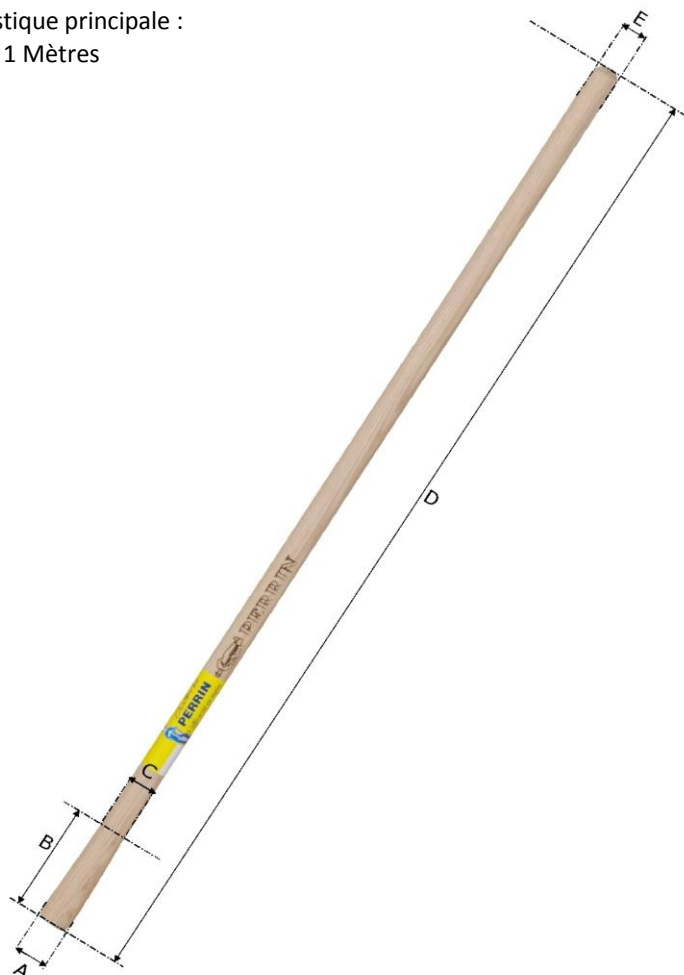

**MANCHE DROIT 1.00 POUR SERFOUETTE**

Réf : 122110

Caractéristique principale :

Longueur 1 Mètre

**MANCHE DROIT 1.00 POUR SERFOUETTE**

Réf : 122110

DIMENSIONS (mm)							Poids fer	Poids total
A	B	C	D	E	F	G	(kg)	(kg)
33	80	28	1000	25	/	/	/	0,33

**CARACTERISTIQUES**

Matière/essence :	bois dur (hêtre ou frêne)
Processus de fabrication :	/
Traitement thermique :	/
Epaisseur (mm) :	/ Dureté : /
Norme :	PEFC
Finition/Revêtement :	poncé
gencod :	3239041221106
Remarques éventuelles :	/

**MANCHE CORRESPONDANT :**

**MANCHE DROIT 1.00 POUR SERFOUETTE**

Réf : 122110

DIMENSIONS (mm)							POIDS
H	I	J	K	L	M	N	(kg)
33	80	28	1000	25	/	/	0,33

**CARACTERISTIQUES**

Matière/essence :	bois dur (hêtre ou frêne)
Finition/norme :	poncé
Certification :	PEFC
gencod :	3239041221106
Remarques eventuelles :	/