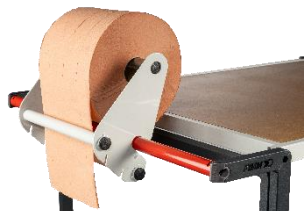

CHARIOTS FLAT-PACK

400 KG

Chariots à dossier repliable

Conçu pour des utilisations intensives, il s'adapte à tout type d'environnement. Grâce à son dossier repliable, il se range facilement.

- Conception robuste avec châssis en tube de 35 x 20 mm et renforts sous plateau. Plateau encastré.
- Poignée à hauteur ergonomique, en tube Ø 28 mm pour une bonne prise en main. Une fois repliée, sa forme permet de relever le dossier sans avoir à trop se baisser.
- Embouts de protection à l'avant du plateau pour éviter de se blesser ou d'abîmer les murs.
- Barre de maintien pour éviter que les charges ne basculent.
- Plateau en bois médium : épaisseur 16 mm, très résistant (adapté aux chocs répétés, ne se fend pas, n'éclate pas, résistant au feu).
- Roues caoutchouc adaptées aux sols lisses, 2 fixes + 2 pivotantes à frein conformes à la norme EN 1757.
- Produit livré démonté avec conditionnement carton ou monté.

CC : caoutchouc / Toutes nos dimensions sont données en mm

ZOOM

Embouts de protection à l'avant du plateau pour éviter de se blesser ou d'abîmer les murs.

Système de repliage du dossier.

OPTIONS

Dévidoir
882 006 152
Pour rouleaux Ø 300 mm maxi.

Porte-documents format portrait A4
882 006 150

Porte-douchette
882 006 149

DÉCLINAISONS DE GAMME

Plateau tôle galva

Plateau mélaminé

Roues TPE

Dossier fixe